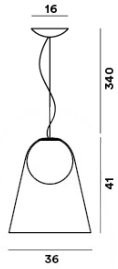

Satellight LED MyLight

SCHEMA & EMISSIONE DELLA LUCE

MATERIALE

Vetro soffiato

COLORI

ACCESSORI

Satellight
Satellight
Satellight
Satellight
Satellight

SORGENTE LUMINOSA

LED retrofit included
21WE27

2700 K 2500 lm CRI>80

Dimmable via Bluetooth with Casambi App

CERTIFICAZIONI

IP 20

EFFICIENZA ENERGETICA

A+