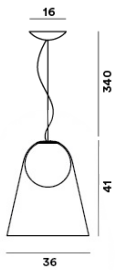

Satellight, sospensione

scheda tecnica

FOSCARINI

Lampada da sospensione a luce diffusa e diretta verso il basso. La lampada è composta da due elementi in vetro soffiato a bocca. Un cono trasparente di vetro cristallo e il globo di vetro soffiato bianco lucido che contiene la sorgente luminosa. Cavo di sospensione in acciaio inox e cavo elettrico trasparente. Rosone a soffitto con staffa di metallo zincato e copertura in ABS masterizzato bianco lucido, disponibile kit per decentramento del rosone.

Satellight LED

SCHEMA & EMISSIONE DELLA LUCE

MATERIALE

Vetro soffiato

COLORI

ACCESSORI

Rosone multiplo tondo
Rosone multiplo lineare 90 cm
Rosone multiplo lineare 135 cm
Kit B
Kit F
Kit M

SORGENTE LUMINOSA