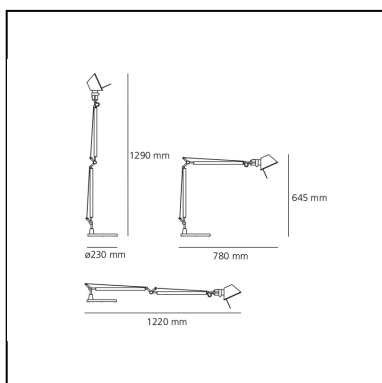

# Tolomeo tavolo - Alluminio - Corpo Lampada

Michele De Lucchi  
Giancarlo Fassina

IP20    

## Note

Supporto intercambiabile: base, morsetto, perno fisso o doppio che permette di montare due corpi lampada indipendenti. Possibilità di montare sorgente LED su attacco E27. La lampada completa è composta da corpo lampada + accessori

## DIMENSIONI

- Lunghezza: **cm 78**
- Altezza: **cm 64.5**
- Diametro base: **cm 23**
- Estensione massima in altezza: **cm 129**
- Estensione massima in larghezza: **cm 122**
- Resistenza all'impatto: **N/D**
- Prova del filo incandescente: **N/D°**