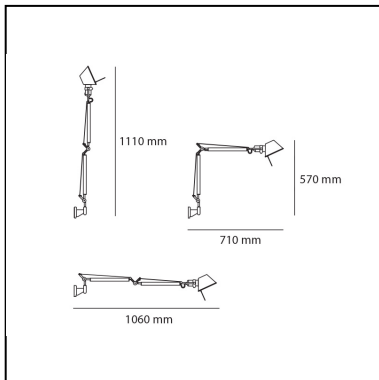

Tolomeo Mini Parete - Alluminio - Corpo Lampada

Michele De Lucchi
Giancarlo Fassina

IP20     

LUMINAIRE

- Watt : **100W**
- Tensione di alimentazione: **220V-240V**
- Flusso luminoso emesso: **804lm**
- Efficiency: **58%**
- Efficacy: **8.04lm/W**
- CRI: **100**

Note

Possibilità di montare sorgente LED su attacco E27. La lampada completa è composta da corpo lampada + accessori

DESCRIZIONE

Struttura a bracci mobili in alluminio lucidato; diffusore in alluminio anodizzato opaco; snodi e supporto parete in alluminio brillantato. Sistema di equilibratura a molle. Codice riferito solo al corpo lampda.

DIMENSIONI

- Lunghezza: **cm 71**
- Altezza: **cm 57**
- Estensione massima in altezza: **cm 111**
- Estensione massima in larghezza: **cm 106**

SORGENTI NON FORNITE

- Categoria: **HALO**
- Numero: **1**
- Lbs: **Qa60**
- Watt: **77W**
- Attacco: **E27**
- Color Rendering: **1a**
- Temperatura Colore (K): **2900K**
- Durata (h): **2000h**