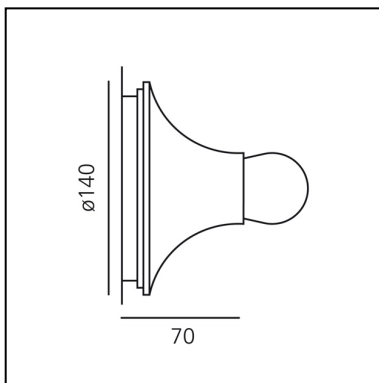

## LUMINAIRE

- Watt : **30W**
- Tensione di alimentazione: **220V-240V**

## Note

Confezione da 1 pezzo. Possibilità di comporre configurazioni multiple.

**CODICE PRODOTTO: A048120**

## CARATTERISTICHE

- Codice articolo: **A048120**
- Colore: **Bianco**
- Installazione: **SoffittoParete**
- Materiale: **Policarbonato**
- Serie: **Design Collection**
- Ambiente di utilizzo: **Interni**
- Area di utilizzo: **Residential**
- Emissione: **Diretta**
- design by: **Vico Magistretti**

## DIMENSIONI

- Larghezza: **cm 7**
- Diametro: **cm 14**