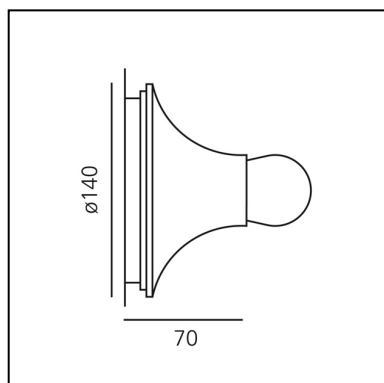

## LUMINAIRE

- Watt : **30W**
- Tensione di alimentazione: **220V-240V**

## Note

Confezione da 1 pezzo. Possibilità di comporre configurazioni multiple.

**CODICE PRODOTTO: A048150**

## CARATTERISTICHE

- Codice articolo: **A048150**
- Colore: **Grigio antracite**
- Installazione: **SoffittoParete**
- Materiale: **Polycarbonato**
- Serie: **Design Collection**
- Ambiente di utilizzo: **Interni**
- Area di utilizzo: **Residential**
- Emissione: **Diretta**
- design by: **Vico Magistretti**

## DIMENSIONI

- Larghezza: **cm 7**
- Diametro: **cm 14**