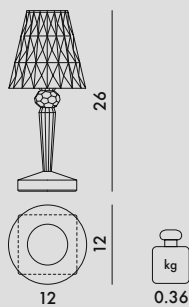

BATTERY 2015

Design Ferruccio Laviani

MATERIALE

PMMA trasparente, colorato in massa o metallizzato

9140

TRASPARENTI

B4
Cristallo

AM
Ambra

CE

9140	1 (acquisto minimo 4 pezzi)	0.71	0.008	36X15X15
9145	1 (acquisto minimo 4 pezzi)	0.71	0.008	36X15X15